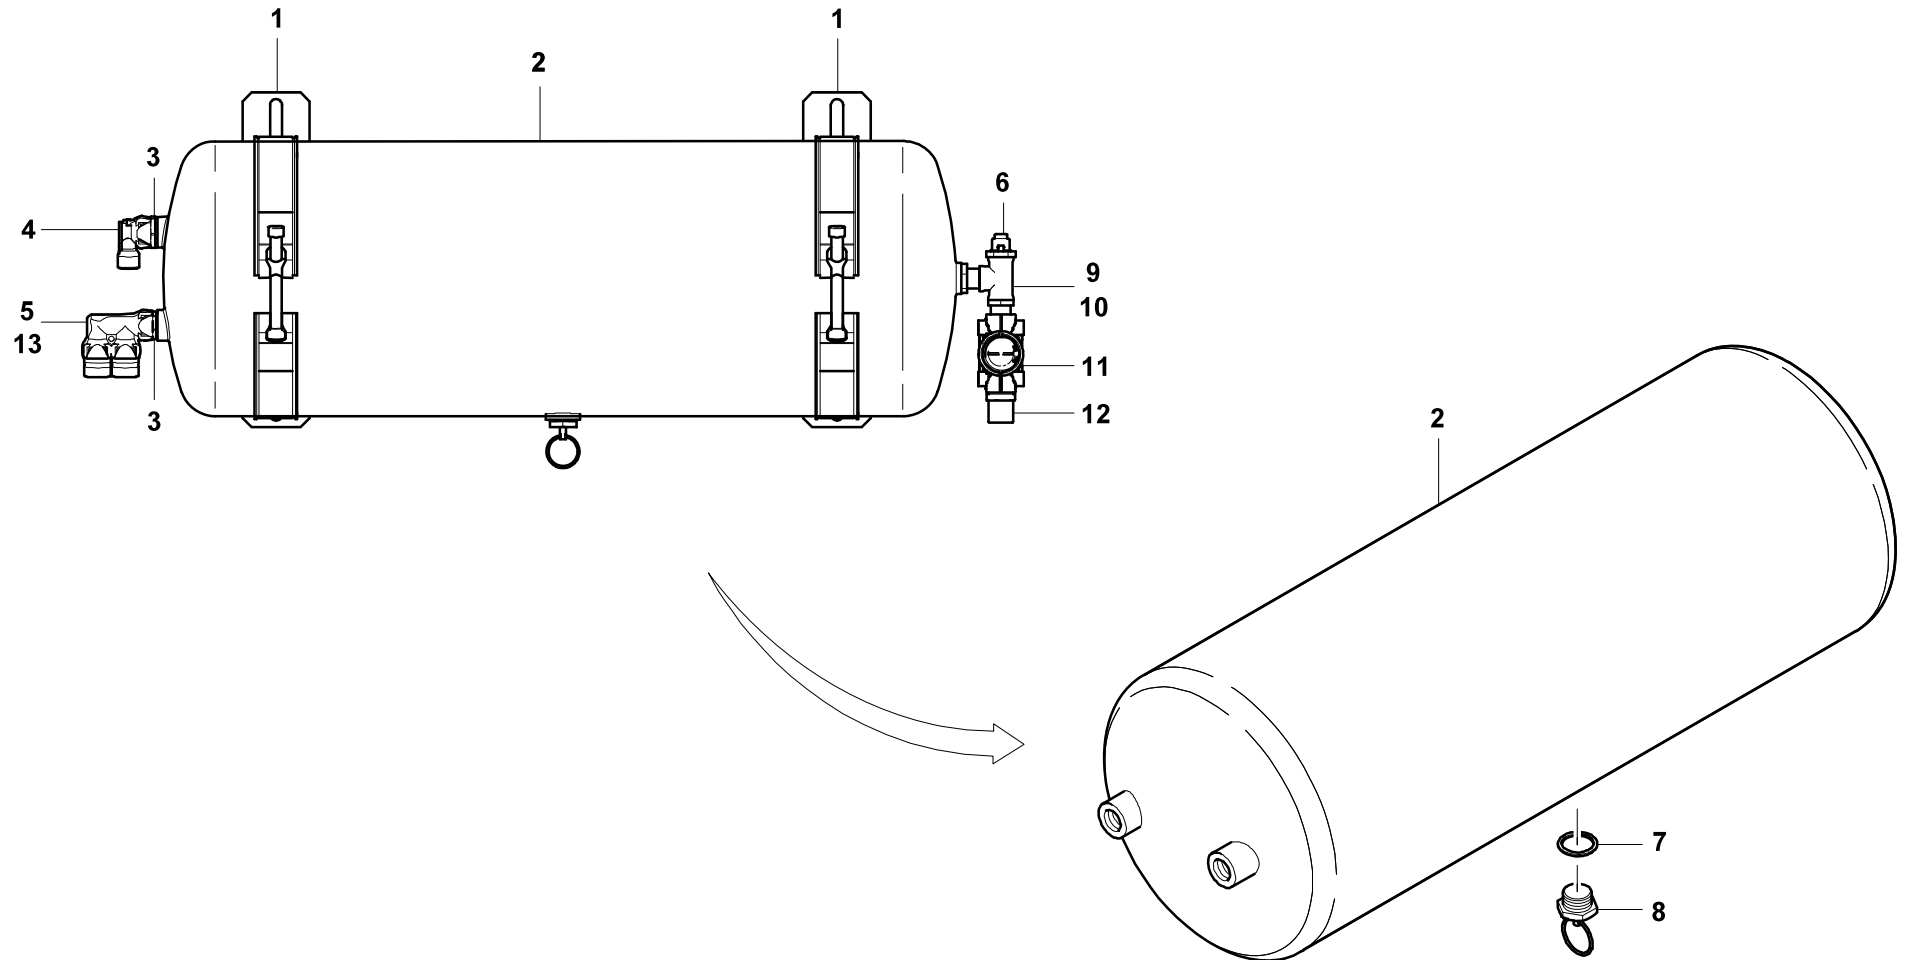

GROVE

BEHÄLTER V2 VORMONTAGE 60X310

TANK V2, PRE-ASSEMBLY, 60X310

BILDТАFEL
PICTORIAL DISPLAY**GMK4080-3**

05.21

4271689-ETL A

1/1

4271689-A-BL01-0521-0000